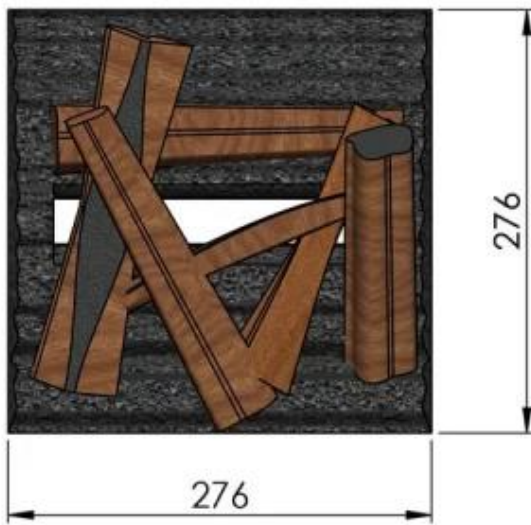

CACHFIRES

LOGSET 250 - HOLZDEKORATION FÜR CASSETTE 250

TIL-HYB-022

TECHNISCHE SPEZIFIKATIONEN

Aussehen

| | |
|------------|-----------|
| Farbe | Braun |
| Dekoration | Brennholz |
| Material | Keramik |

Dimensionen

| | |
|--------------|---------|
| Gewicht | 1 kg |
| Höhe | 17,7 cm |
| Tiefe | 27,6 cm |
| Länge/Breite | 27,6 cm |

Typ

| | |
|-------------|---------------------------------|
| Hersteller | Dimplex |
| Passend für | Opti Myst Cassette 250 |
| Montage | Opti-myst Fireplace Accessories |

Dimensional Drawing fuel bed 250

Glen Dimplex Benelux BV