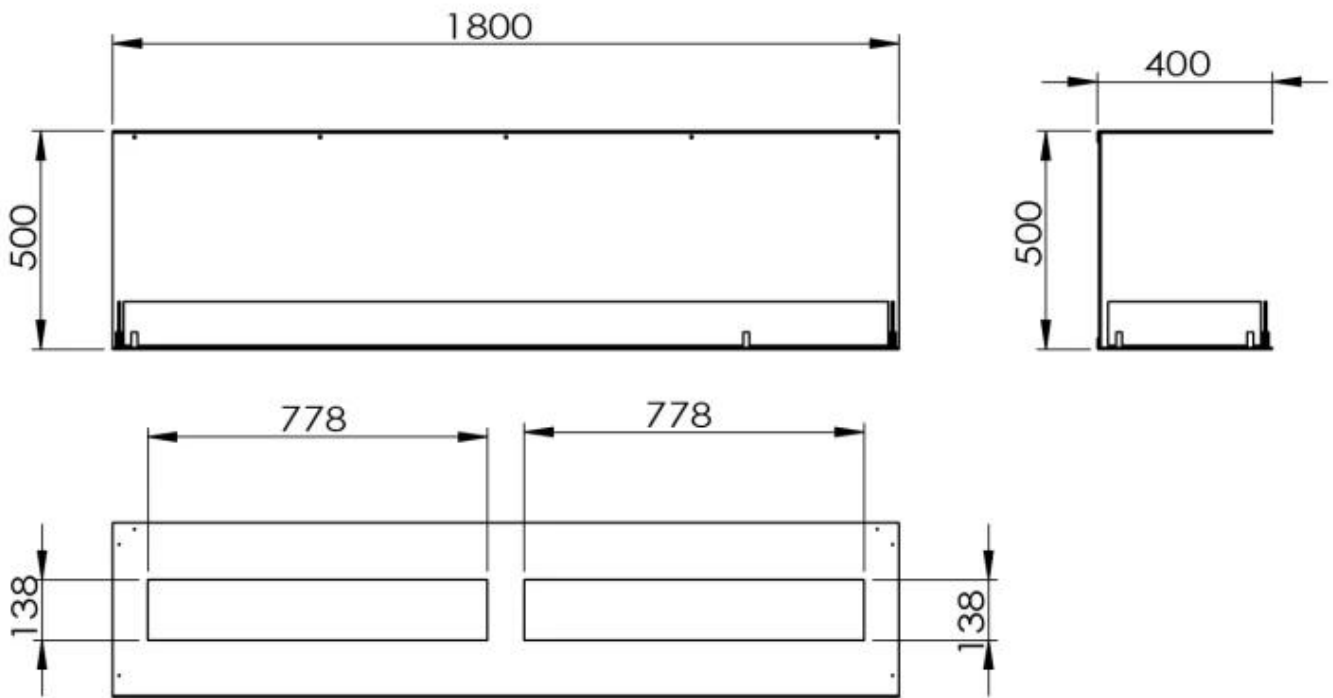

TECHNISCHE SPEZIFIKATIONEN

Brenner

Mindestraumgröße	130 m ³
Mindestraumgröße	160 m ³
Einstellbar	Ja
Steuerung	Fernbedienung
Steuerung	Automatisch
Steuerung	Manuell
Flammelänge	130 cm
Flammelänge	120 cm
Fernbedienung	Nein
Fernbedienung	Ja - (enthalten)
Brenndauer bis zu	35 Stunden
Brenndauer bis zu	11 Stunden
Brenndauer bis zu	6,5 Stunden
Kapazität	8,6 Liter
Kapazität	26,8 Liter
Kapazität	8 Liter
Stromanforderungen	Nein
Stromanforderungen	Ja
Wärmeleistung (Max.)	13 kW
Wärmeleistung (Max.)	8,8 kW

Dimensionen

Länge/Breite	180 cm
Höhe	50 cm
Tiefe	40 cm

Aussehen

Material	Stahl
Stahlstärke	4 mm
Farbe	Schwarz
Inklusive Scheibe	Ja

Foco Three 1800 - Manual Burner

Foco Three 1800 - Automatic Burner