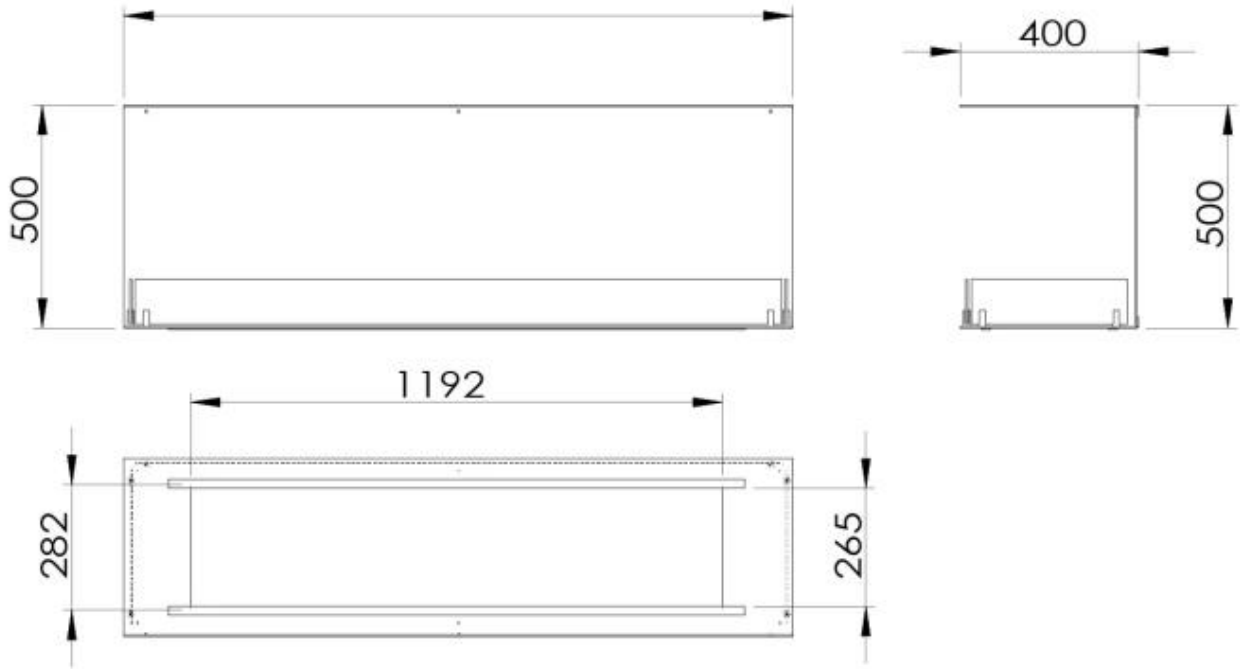

Aussehen

Material	Stahl
Farbe	Schwarz
Inklusive Scheibe	Ja
Stahldicke	4 mm

Typ

Brennstoff	Bioethanol
Abzug/Schornstein	Nicht erforderlich
Garantie	2 Jahre
Verwendung	Indoor
Montage	3-seitiger Ethanol Einbaukamin
Flammensicht	Drei Seiten
Hersteller	Foco

Dimensionen

Tiefe	40 cm
Höhe	50 cm
Länge/Breite	150 cm

Foco Three 1500 - Automatic Burner

Foco Three 1500 - Manual Burner