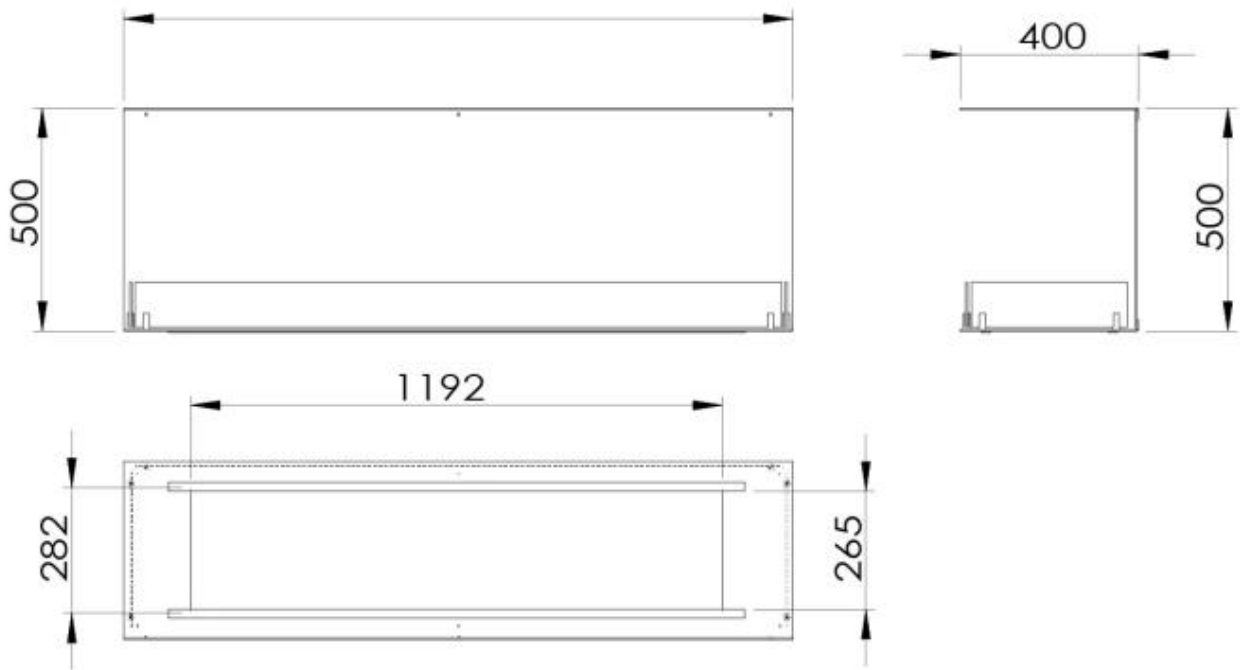

TECHNISCHE SPEZIFIKATIONEN

Brenner

Einstellbar	Ja
Steuerung	Fernbedienung
Steuerung	Automatisch
Steuerung	Manuell
Mindestraumgröße	94 m ³
Mindestraumgröße	140 m ³
Flammelänge	100 cm
Flammelänge	90 cm
Fernbedienung	Nein
Fernbedienung	Ja - (enthalten)
Brenndauer bis zu	35 Stunden
Brenndauer bis zu	20 Stunden
Brenndauer bis zu	11 Stunden
Brenndauer bis zu	6 Stunden
Kapazität	6,8 Liter
Kapazität	7.2 Liter
Kapazität	3.5 Liter
Kapazität	21 Liter
Stromanforderungen	Nein
Stromanforderungen	Ja
Wärmeleistung (Max.)	9,4 kW
Wärmeleistung (Max.)	3,3 kW

Typ

Produkttyp	3-seitiger Ethanol Einbaukamin
Brennstoff	Bioethanol
Marke	Foco
Abzug/Schornstein	Nicht erforderlich
Verwendung	Indoor
Flammensicht	Drei Seiten
Garantie	2 Jahre

Dimensionen

Länge/Breite	150 cm
Höhe	50 cm

Tiefe	40 cm
-------	-------

Aussehen

Material	Stahl
----------	-------

Stahlstärke	4 mm
-------------	------

Farbe	Schwarz
-------	---------

Inklusive Scheibe	Ja
-------------------	----

Foco Three 1500 - Automatic Burner