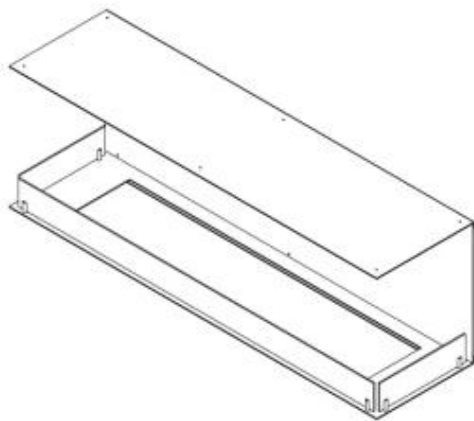

CACHFIRES

FOCO THREE 1500

BIO-30-153

Der Foco Three 1500 ist ein 150 cm breiter Bioethanol-Einbaukamin, bei dem die Flammen von drei Seiten sichtbar sind, was ihn ideal für Bioethanol-Kamin-Medienwände macht. Der Foco Three 1500 wird standardmäßig mit zwei manuellen Brennern geliefert, kann aber mit verschiedenen ferngesteuerten Brennern aufgerüstet werden. Der Kamin ist aus 4 mm starkem, schwarz pulverbeschichtetem Edelstahl gefertigt und verfügt über gehärtete Glasscheiben an der Vorderseite und den Seiten, die die Flammen schützen und eine sichere Umgebung gewährleisten.

Typ

Produkttyp	3-seitiger Ethanol Einbaukamin
Brennstoff	Bioethanol
Marke	Foco
Abzug/Schornstein	Nicht erforderlich
Verwendung	Indoor
Flammensicht	Drei Seiten
Garantie	2 Jahre

Dimensionen

Länge/Breite	150 cm
Höhe	50 cm

Tiefe	40 cm
-------	-------

Aussehen

Material	Stahl
----------	-------

Stahlstärke	4 mm
-------------	------

Farbe	Schwarz
-------	---------

Inklusive Scheibe	Ja
-------------------	----

Foco Three 1500 - Automatic Burner