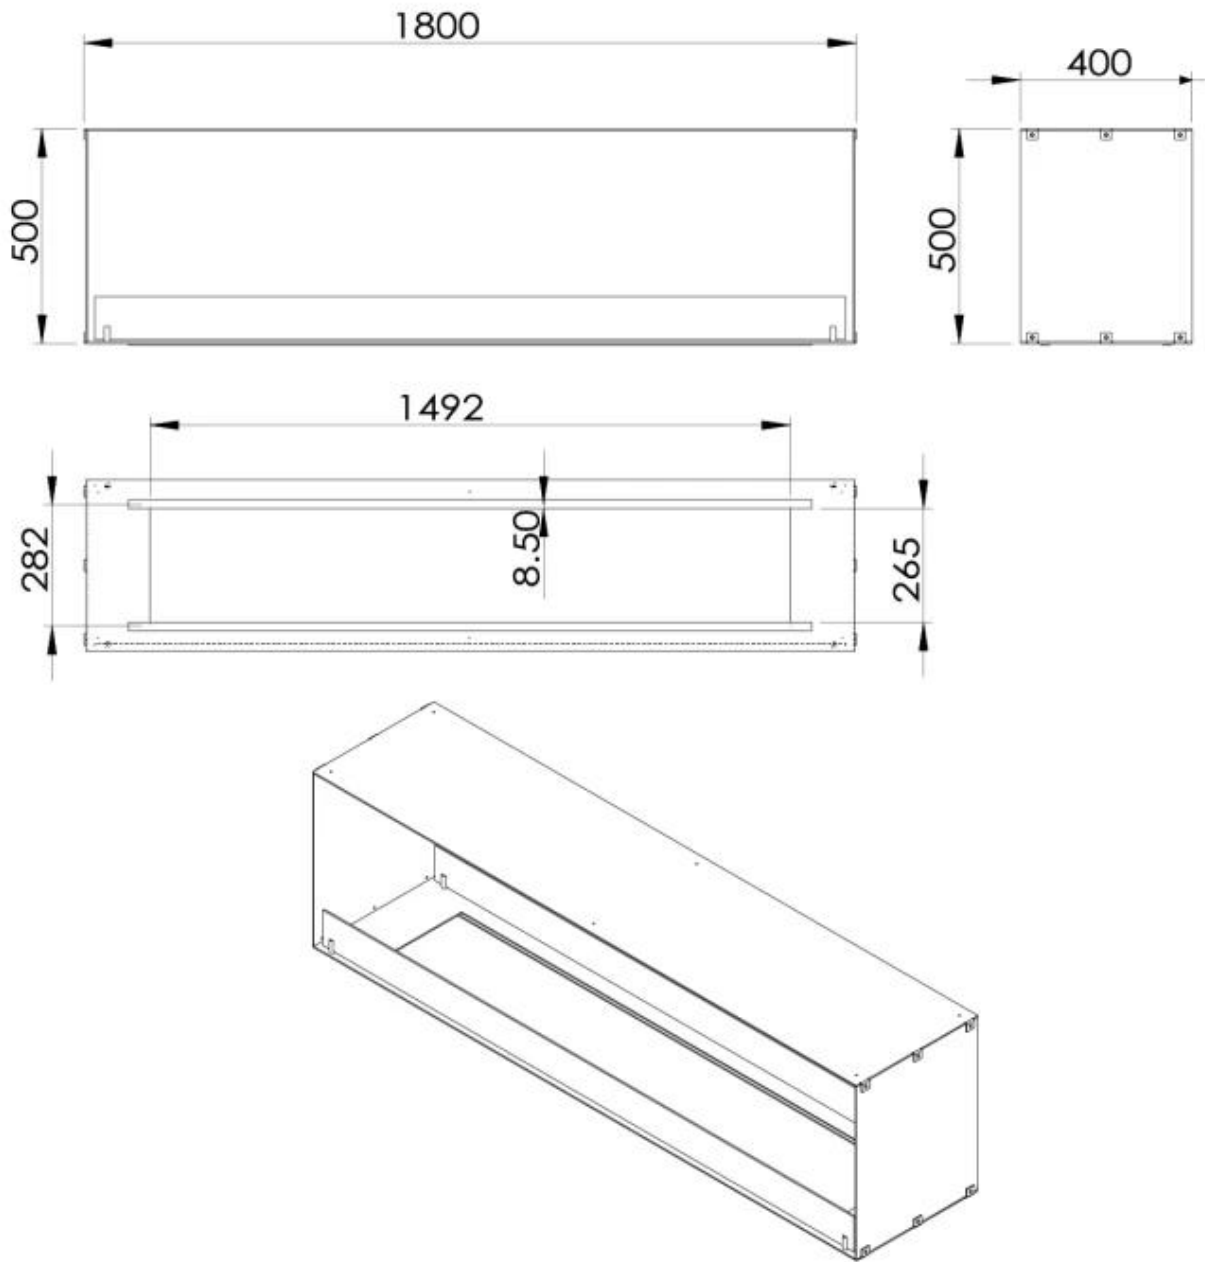

Dimensionen

Länge/Breite	180 cm
Tiefe	40 cm
Höhe	50 cm

Aussehen

Stahldicke	4 mm
Material	Stahl
Farbe	Schwarz

Foco Two 1800 - Automatic Burner

Foco Two 1800 - Manual Burner