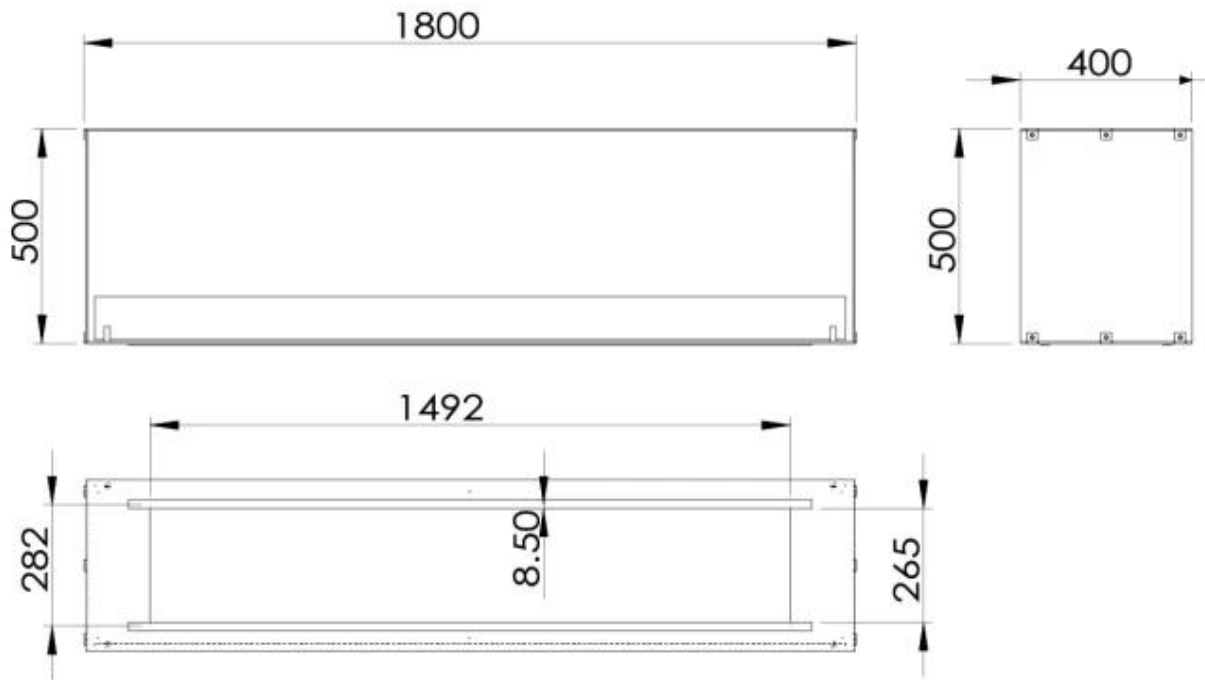

Brenner

Einstellbar	Ja
Steuerung	Fernbedienung
Steuerung	Automatisch
Steuerung	Manuell
Mindestraumgröße	130 m ³
Mindestraumgröße	160 m ³
Flammelänge	130 cm
Flammelänge	120 cm
Fernbedienung	Ja - (enthalten)
Fernbedienung	Nein
Kapazität	26,8 Liter
Kapazität	8,6 Liter
Kapazität	8 Liter
Stromanforderungen	Nein
Stromanforderungen	Ja
Wärmeleistung (Max.)	13 kW
Wärmeleistung (Max.)	8,8 kW

Länge/Breite	180 cm
Höhe	50 cm
Tiefe	40 cm

Aussehen

Material	Stahl
Stahlstärke	4 mm
Farbe	Schwarz

Foco Two 1800 - Automatic Burner

Foco Two 1800 - Manual Burner