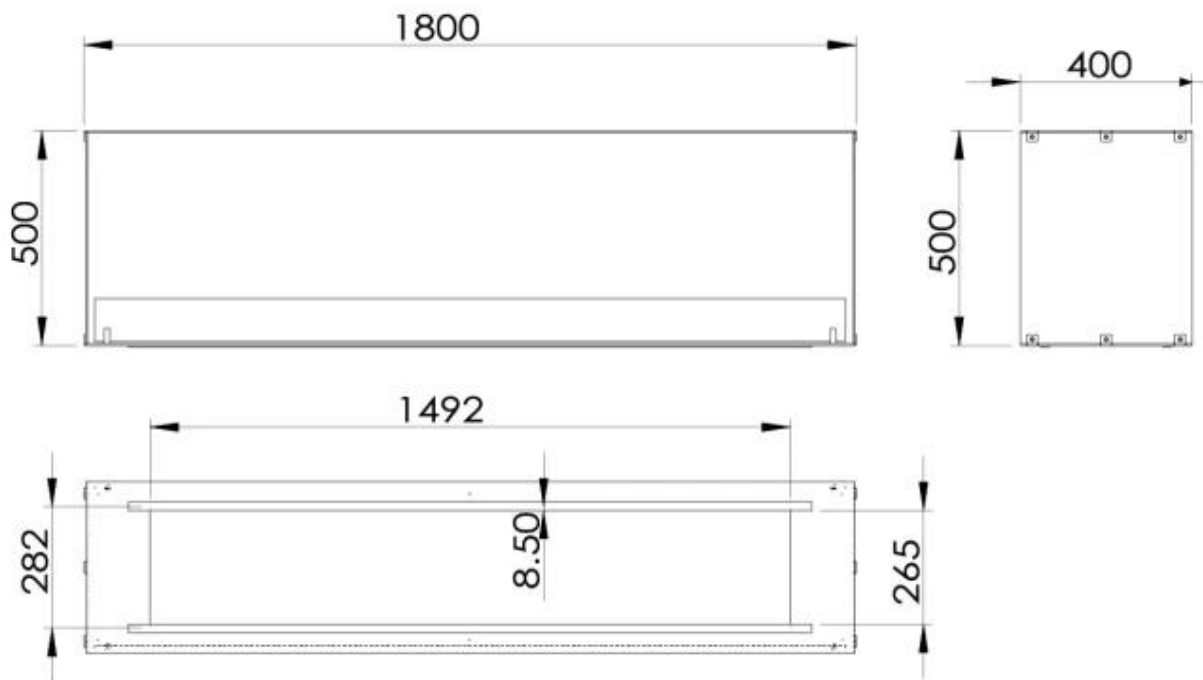

Brenner

Steuerung	Automatisch
Steuerung	Manuell
Steuerung	Fernbedienung
Mindestraumgröße	130 m ³
Mindestraumgröße	160 m ³
Kapazität	26,8 Liter
Kapazität	8,6 Liter
Kapazität	8 Liter
Flamm­länge	130 cm
Flamm­länge	120 cm
Wärmeleistung (Max.)	13 kW
Wärmeleistung (Max.)	8,8 kW
Fernbedienung	Ja - (enthalten)
Fernbedienung	Nein
Benötigt Strom	Nein
Benötigt Strom	Ja
Einstellbar	Ja

Aussehen

Material	Stahl
Stahldicke	4 mm
Farbe	Schwarz
Inklusive Scheibe	Ja

Dimensionen

Länge/Breite	180 cm
Höhe	50 cm

Foco Two 1800 - Automatic Burner

Foco Two 1800 - Manual Burner