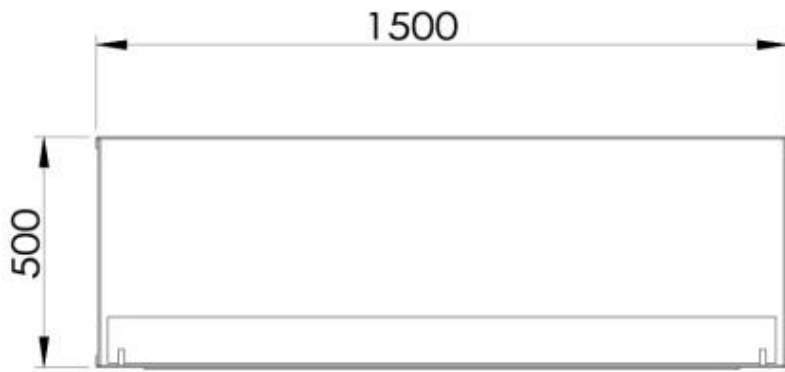

Foco Two 1500 - Automatic Burner