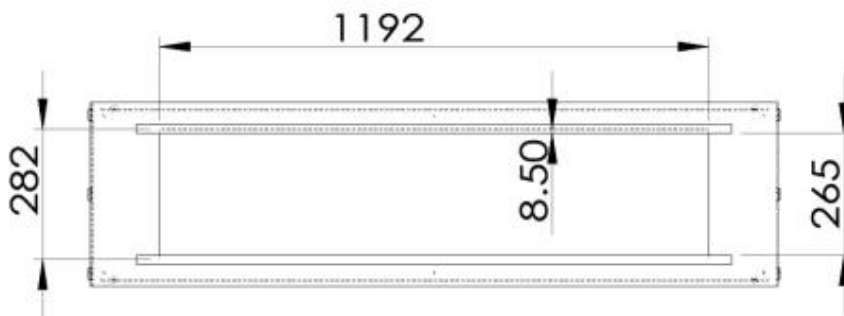

Foco Two 1500 - Automatic Burner