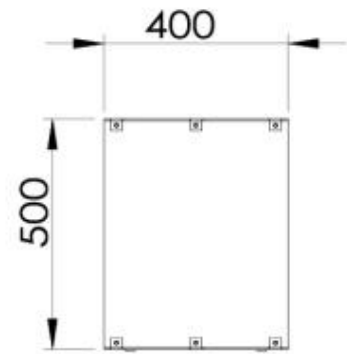

Foco Two 1500 - Automatic Burner