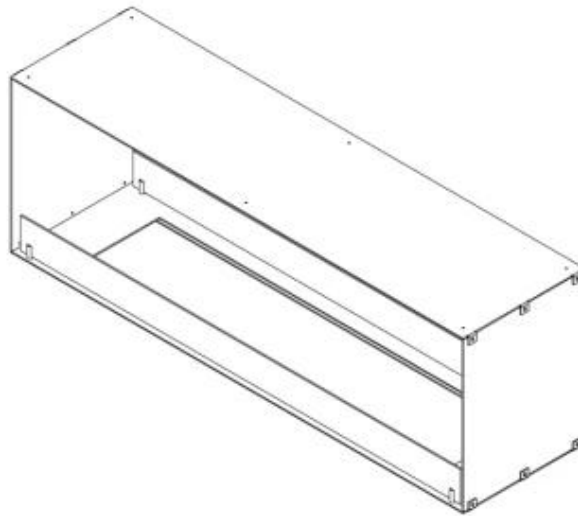

CACHFIRES

FOCO TWO 1500

BIO-30-151

Foco Two 1500 ist ein 2-seitig eingebauter Biokamin. Perfekt für Trennwände und TV-Wände.

TECHNISCHE SPEZIFIKATIONEN

Brenner

Kapazität	21 Liter
Kapazität	6,8 Liter
Kapazität	7 Liter
Flammelänge	100 cm
Flammelänge	90 cm
Wärmeleistung (Max.)	9,4 kW
Wärmeleistung (Max.)	6,4 kW
Fernbedienung	Ja - (enthalten)
Fernbedienung	Nein
Steuerung	Fernbedienung
Steuerung	Automatisch
Steuerung	Manuell
Benötigt Strom	Nein
Benötigt Strom	Ja
Einstellbar	Ja
Brenndauer	35 Stunden
Brenndauer	11 Stunden
Brenndauer	7,5 Stunden
Mindestraumgröße	94 m ³
Mindestraumgröße	140 m ³

Typ

Abzug/Schornstein	Nicht erforderlich
Montage	Ethanol Tunnel Einbaukamin
Hersteller	Foco
Brennstoff	Bioethanol
Flammensicht	Durchgehend
Verwendung	Indoor
Garantie	2 Jahre

Dimensionen

Länge/Breite	150 cm
Höhe	50 cm
Tiefe	40 cm

Aussehen

Material	Stahl
Stahldicke	4 mm

Farbe	Schwarz
Inklusive Scheibe	Ja

Foco Two 1500 - Automatic Burner

Foco Two 1500 - Manual Burner