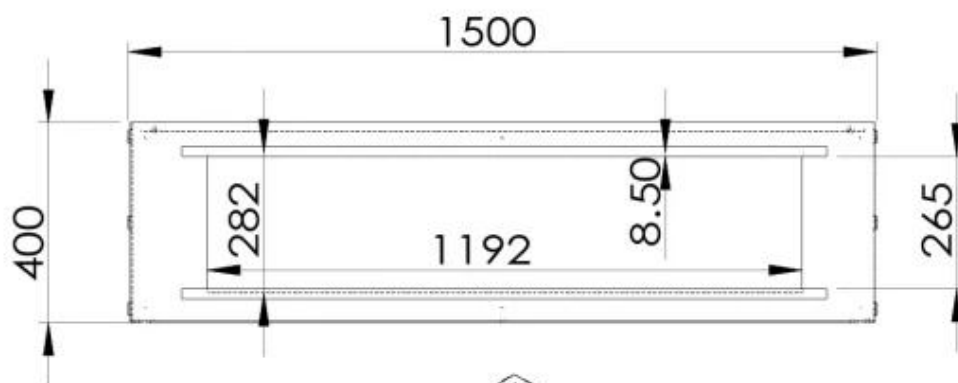

Foco One 1500 - Automatic Burner