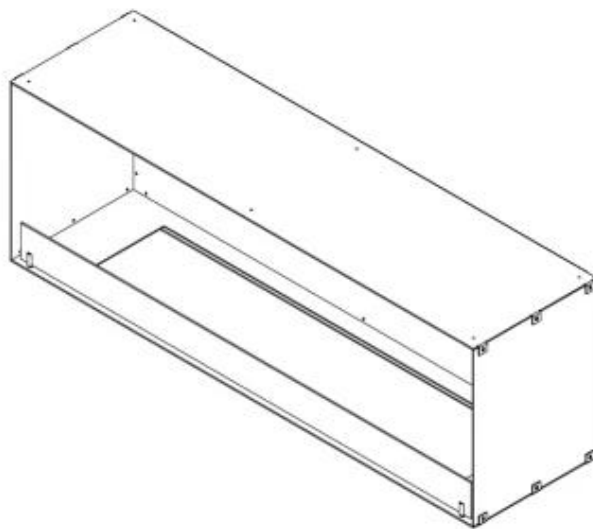

Foco One 1500 - Automatic Burner