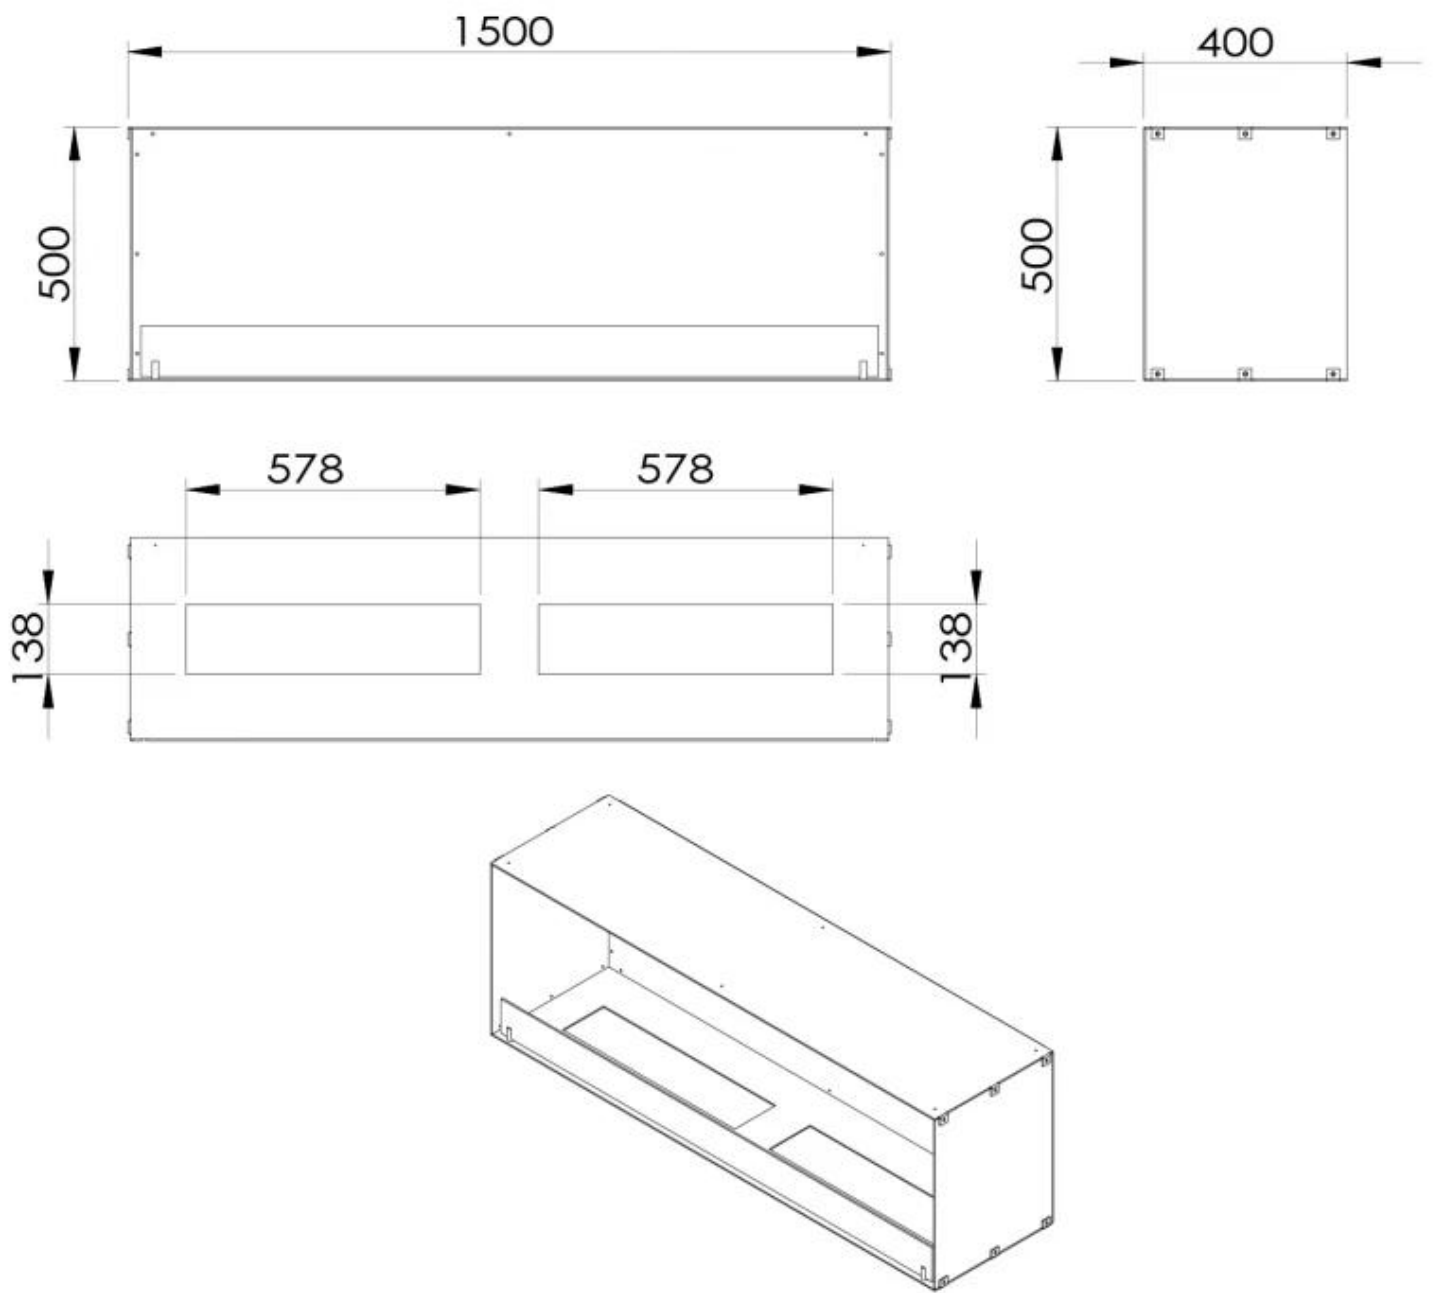

Foco One 1500 - Manual Burner