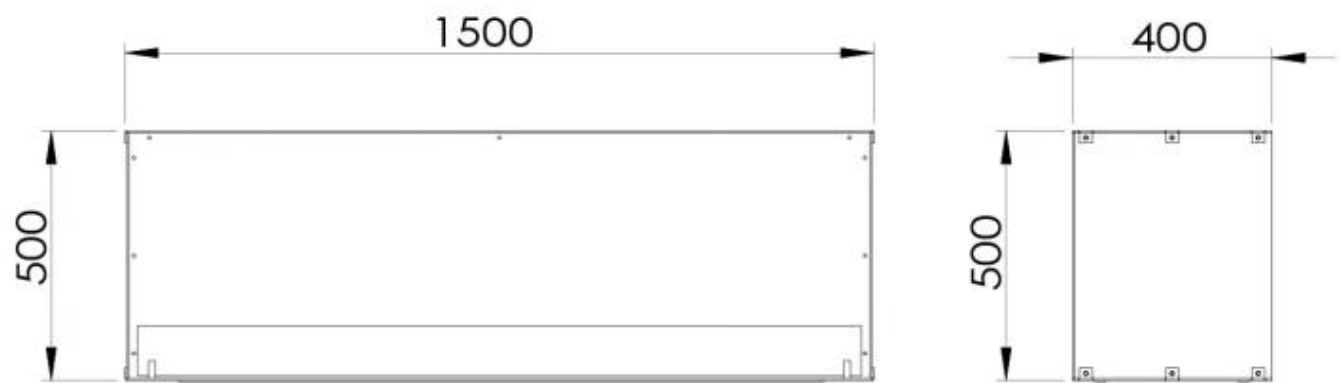

Foco One 1500 - Automatic Burner