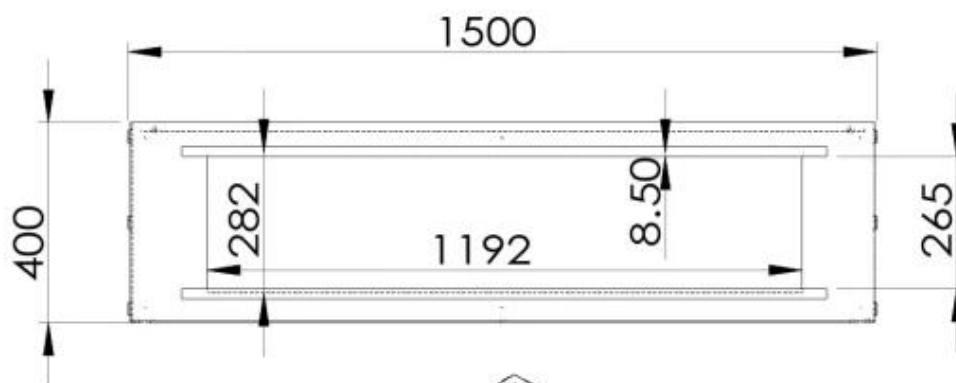

Foco One 1500 - Automatic Burner