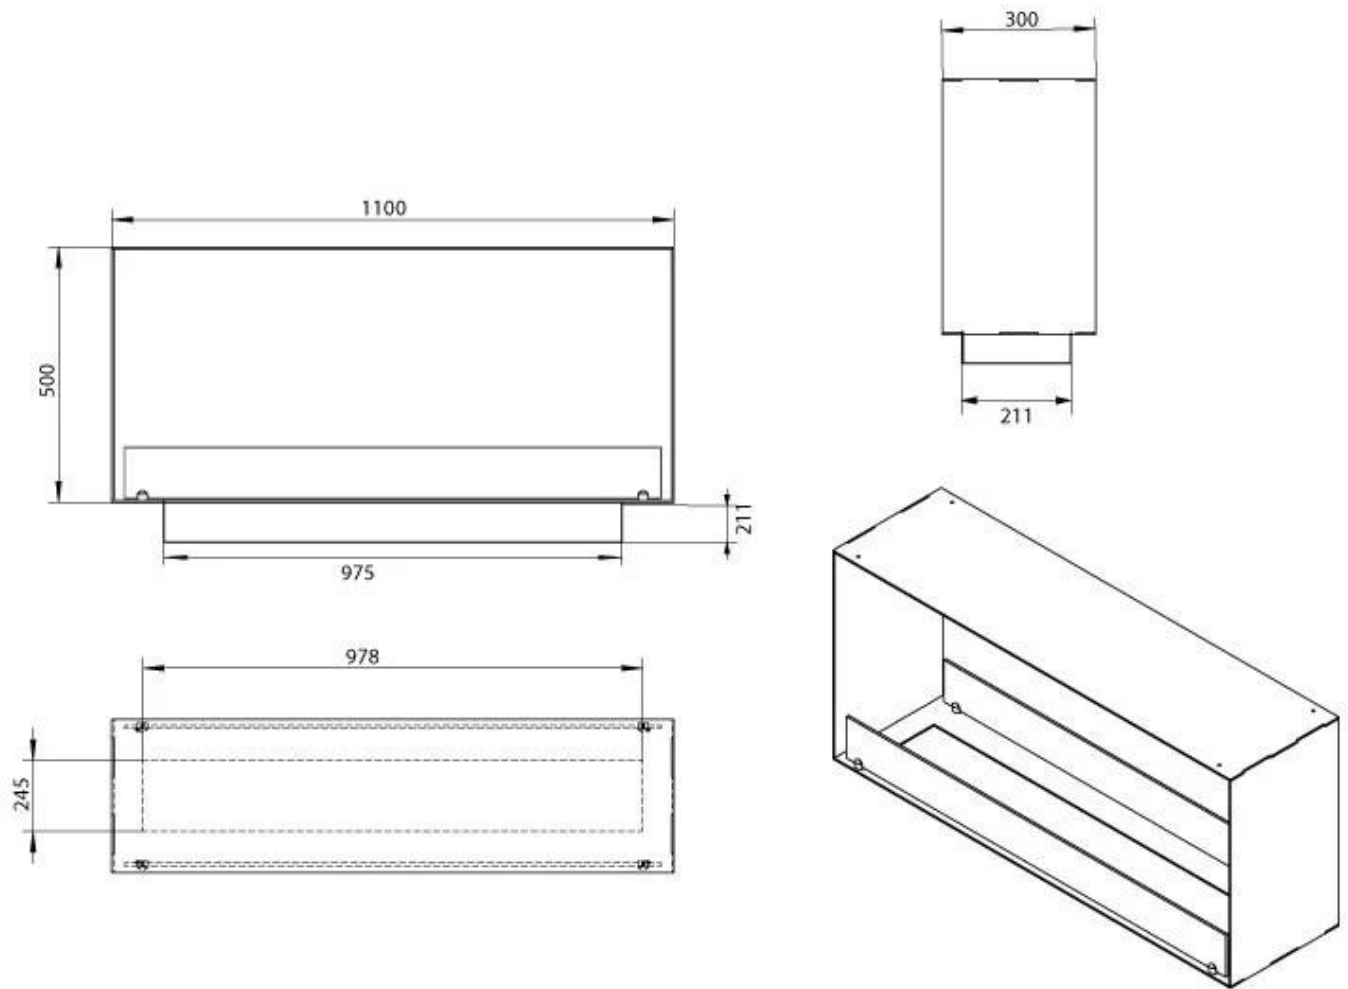

Automatic burner 1000