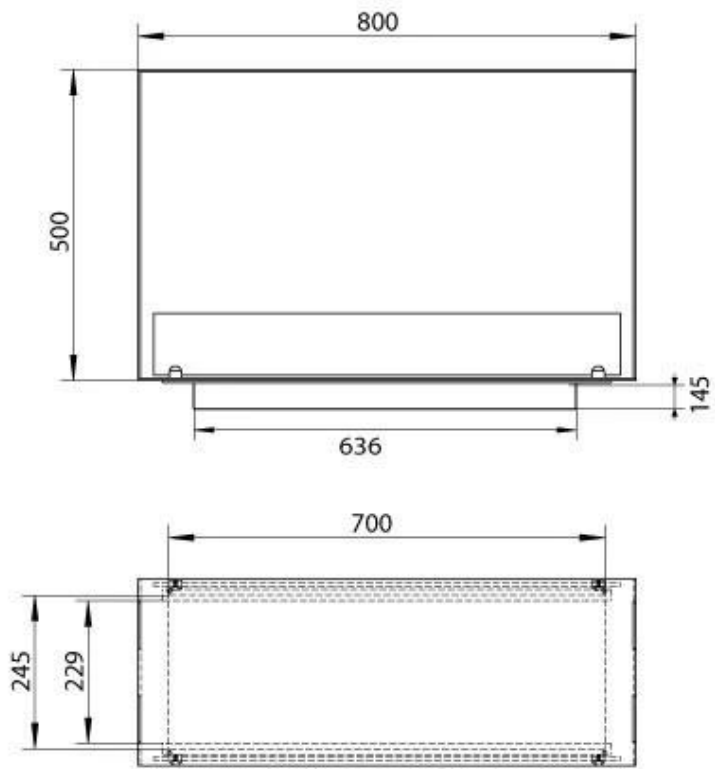

Dimensionen

Länge/Breite	80 cm
Höhe	50 cm

PrimeFire 700

Automatic burner 700