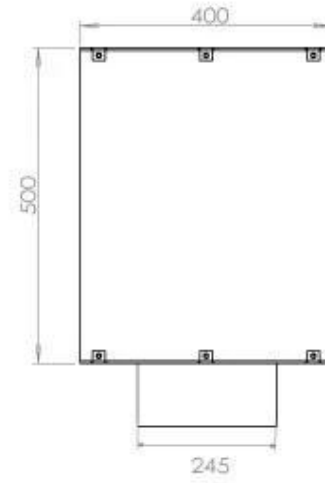

Automatic burner 700