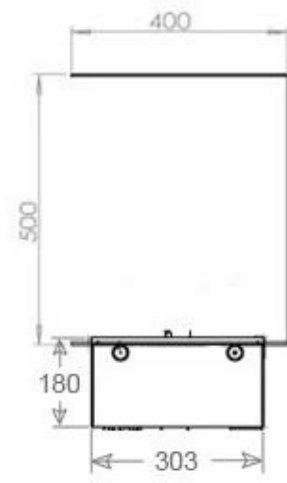

Aussehen

Flammefarben	1 Farben
Interieur	Schwarz
Material	Stahl
Farbe	Schwarz
Finish	Matt
Dekoration	Brennholz (kann erkauft werden)
Inklusive Scheibe	Ja
Scheibe Höhe	15 cm

Typ

Montage	3-seitiger Wasserdampf Einbaukamin
Hersteller	Foco
Verwendung	Indoor
Garantie	2 Jahre

Dimensionen

Länge/Breite	120 cm
Höhe	50 cm
Tiefe	40 cm
Gewicht	40 kg
Länge der Kabel	150 cm

CASSETTE 100 AUTOMATIC

CASSETTE 1000 MANUAL

FRONT

SIDE