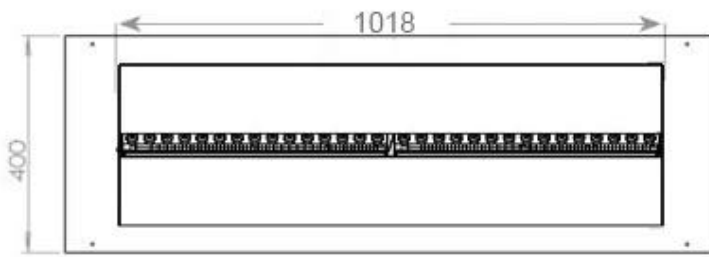

Dimensionen

Höhe	50 cm
Länge der Kabel	150 cm
Gewicht	40 kg
Tiefe	40 cm
Länge/Breite	120 cm

Typ

Montage	3-seitiger Wasserdampf Einbaukamin
Garantie	2 Jahre
Verwendung	Indoor
Hersteller	Foco

Aussehen

Interieur	Schwarz
Finish	Matt
Dekoration	Brennholz (kann erkauft werden)
Scheibe Höhe	15 cm
Inklusive Scheibe	Ja
Material	Stahl
Flammefarben	1 Farben
Farbe	Schwarz