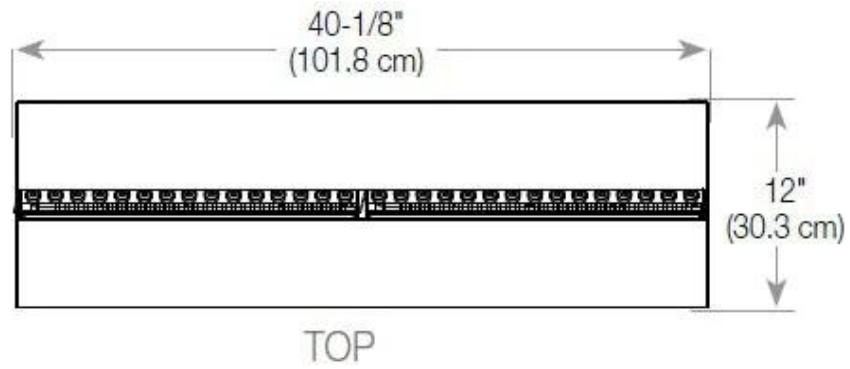

CASSETTE 100 AUTOMATIC