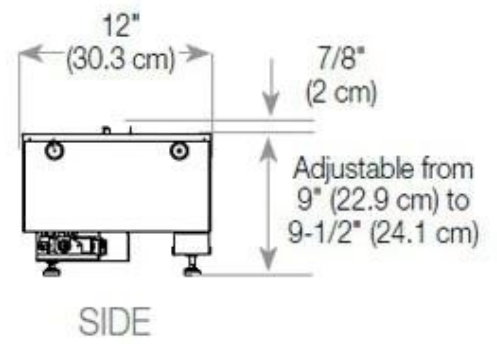

Aussehen

Flammefarben	1 Farben
Interieur	Schwarz
Material	Stahl
Farbe	Schwarz
Finish	Matt
Dekoration	Brennholz (kann erkauft werden)
Inklusive Scheibe	Ja
Scheibe Höhe	15 cm

Typ

Montage	3-seitiger Wasserdampf Einbaukamin
Hersteller	Foco
Verwendung	Indoor
Garantie	2 Jahre

Dimensionen

Länge/Breite	120 cm
Höhe	50 cm
Tiefe	40 cm
Gewicht	40 kg
Länge der Kabel	150 cm

CASSETTE 100 AUTOMATIC

CASSETTE 1000 MANUAL

FRONT

SIDE