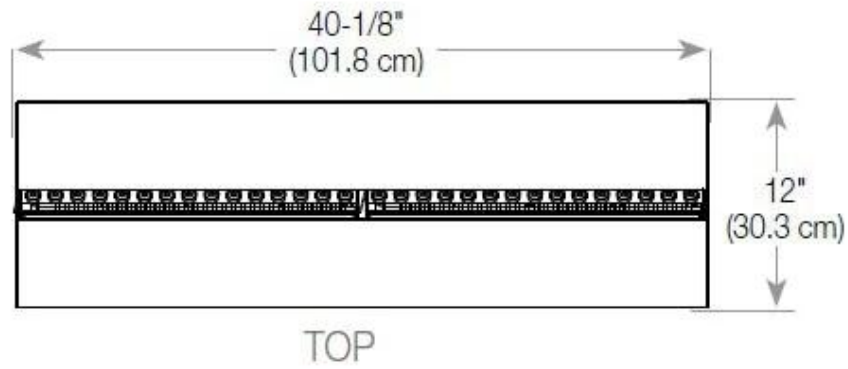

Aussehen

Flammefarben	1 Farben
Interieur	Schwarz
Material	Stahl
Farbe	Schwarz
Finish	Matt
Dekoration	Brennholz (kann erkauft werden)
Inklusive Scheibe	Ja
Scheibe Höhe	15 cm

Typ

Montage	3-seitiger Wasserdampf Einbaukamin
Hersteller	Foco
Verwendung	Indoor
Garantie	2 Jahre

Dimensionen

Länge/Breite	120 cm
Höhe	50 cm
Tiefe	40 cm
Gewicht	40 kg
Länge der Kabel	150 cm

CASSETTE 100 AUTOMATIC

CASSETTE 1000 MANUAL

FRONT

SIDE