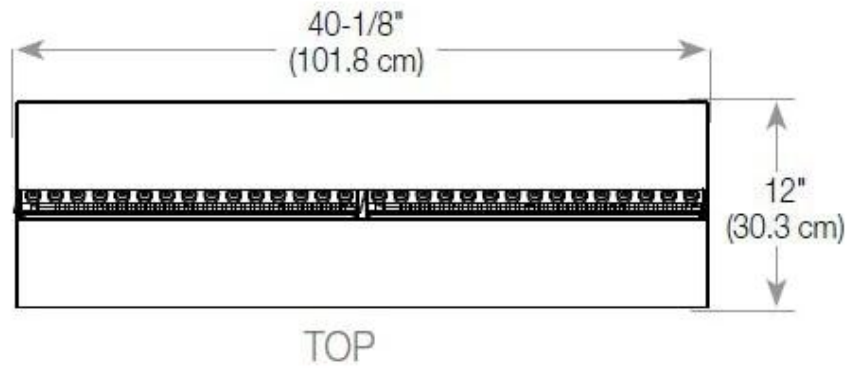

CASSETTE 100 AUTOMATIC