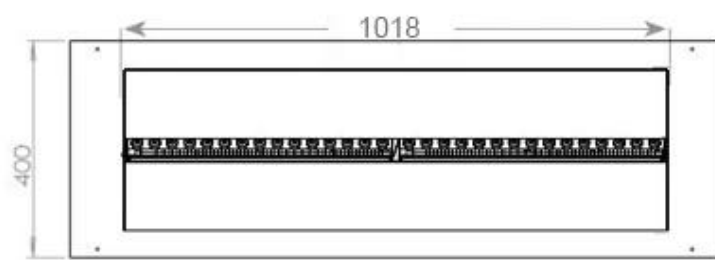

Aussehen

Flammefarben	1 Farben
Interieur	Schwarz
Material	Stahl
Farbe	Schwarz
Finish	Matt
Dekoration	Brennholz (kann erkauft werden)
Inklusive Scheibe	Ja
Scheibe Höhe	15 cm

Typ

Montage	3-seitiger Wasserdampf Einbaukamin
Hersteller	Foco
Verwendung	Indoor
Garantie	2 Jahre

Dimensionen

Länge/Breite	120 cm
Höhe	50 cm
Tiefe	40 cm
Gewicht	40 kg
Länge der Kabel	150 cm

CASSETTE 100 AUTOMATIC

CASSETTE 1000 MANUAL

FRONT

SIDE