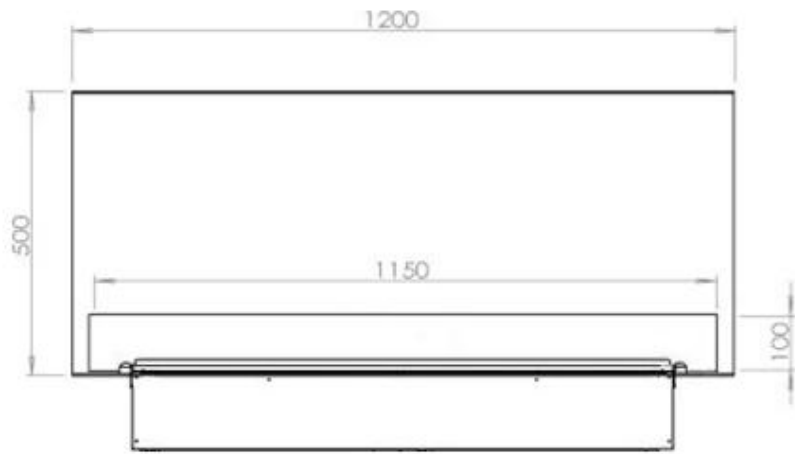

Aussehen

Flammefarben	1 Farben
Interieur	Schwarz
Material	Stahl
Farbe	Schwarz
Finish	Matt
Dekoration	Brennholz (kann erkauft werden)
Inklusive Scheibe	Ja
Scheibe Höhe	15 cm

Typ

Montage	3-seitiger Wasserdampf Einbaukamin
Hersteller	Foco
Verwendung	Indoor
Garantie	2 Jahre

Dimensionen

Länge/Breite	120 cm
Höhe	50 cm
Tiefe	40 cm
Gewicht	40 kg
Länge der Kabel	150 cm

CASSETTE 100 AUTOMATIC

CASSETTE 1000 MANUAL

FRONT

SIDE