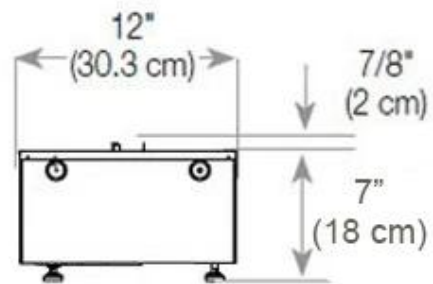

CASSETTE 1000 MANUAL

FRONT

SIDE