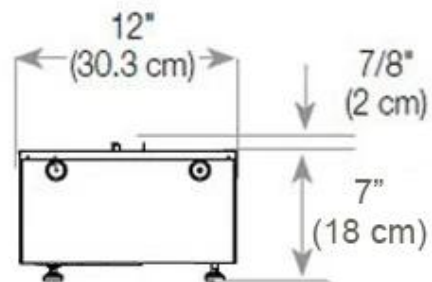

CASSETTE 1000 MANUAL

FRONT

SIDE