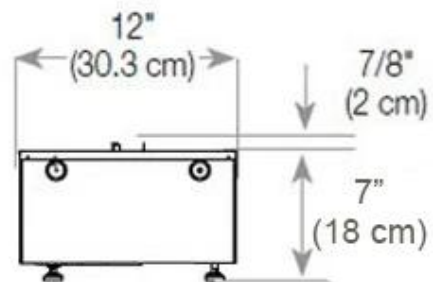

Dimensionen

Länge/Breite	120 cm
Höhe	50 cm
Tiefe	40 cm
Gewicht	40 kg
Länge der Kabel	150 cm

CASSETTE 100 AUTOMATIC

CASSETTE 1000 MANUAL

FRONT

SIDE