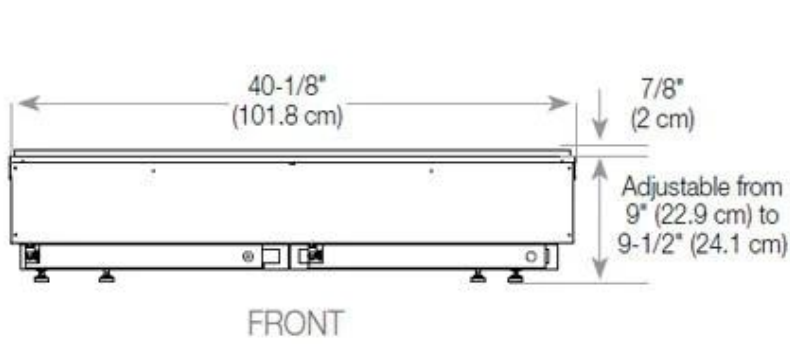

CASSETTE 100 AUTOMATIC