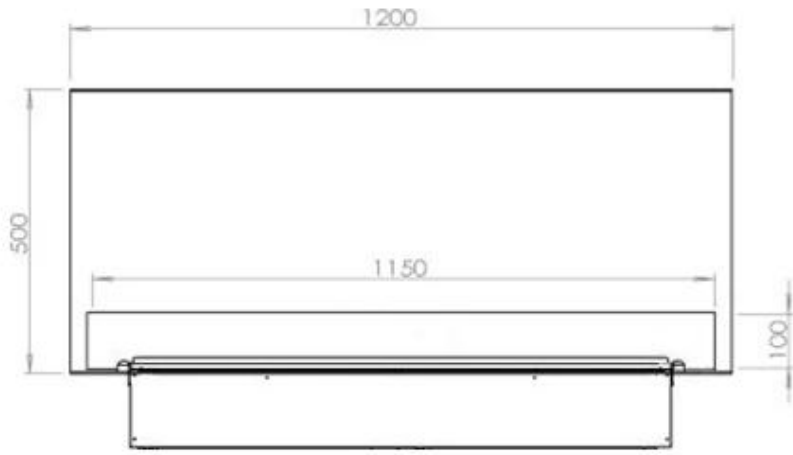

Dimensionen

Höhe	50 cm
Länge der Kabel	150 cm
Gewicht	40 kg
Tiefe	40 cm
Länge/Breite	120 cm

Typ

Montage	3-seitiger Wasserdampf Einbaukamin
Garantie	2 Jahre
Verwendung	Indoor
Hersteller	Foco

Aussehen

Interieur	Schwarz
Finish	Matt
Dekoration	Brennholz (kann erkauft werden)
Scheibe Höhe	15 cm
Inklusive Scheibe	Ja
Material	Stahl
Flammefarben	1 Farben
Farbe	Schwarz