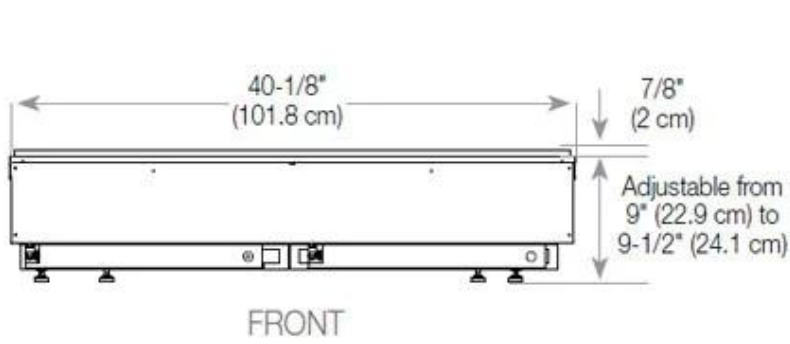

Aussehen

Flammefarben	1 Farben
Interieur	Schwarz
Material	Stahl
Farbe	Schwarz
Finish	Matt
Dekoration	Brennholz (kann erkauft werden)
Inklusive Scheibe	Ja
Scheibe Höhe	15 cm

Typ

Montage	3-seitiger Wasserdampf Einbaukamin
Hersteller	Foco
Verwendung	Indoor
Garantie	2 Jahre

Dimensionen

Länge/Breite	120 cm
Höhe	50 cm
Tiefe	40 cm
Gewicht	40 kg
Länge der Kabel	150 cm

CASSETTE 100 AUTOMATIC

CASSETTE 1000 MANUAL

FRONT

SIDE