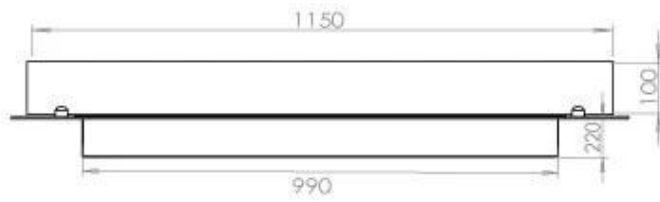

#### Dimensionen

|              |        |
|--------------|--------|
| Gewicht      | 35 kg  |
| Tiefe        | 40 cm  |
| Länge/Breite | 120 cm |

FLA 3+ 990 mm

**FLA 3 990 mm**