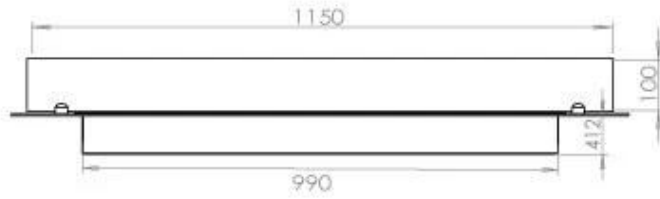

FLA 3+ 990 mm