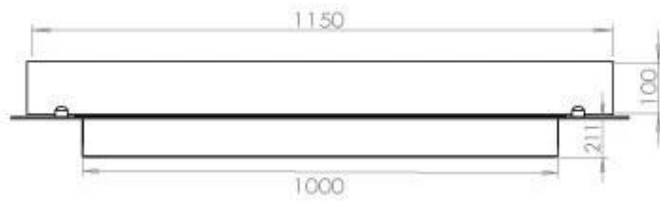

Aussehen

Material	Stahl
Stahldicke	4 mm
Farbe	Schwarz
Inklusive Scheibe	Ja

Dimensionen

Länge/Breite	120 cm
Tiefe	40 cm
Gewicht	35 kg

FLA 3+ 990 mm

FLA 3 990 mm

PrimeFire 1000

Automatic burner