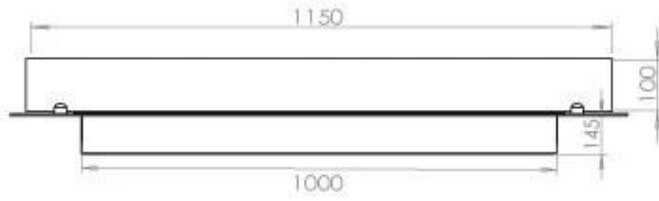

PrimeFire 1000