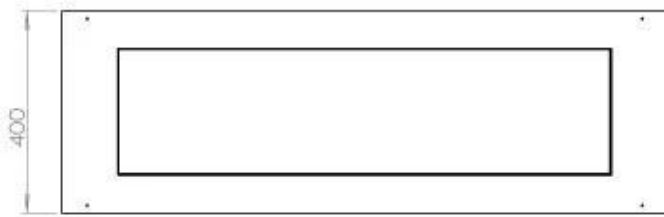

Automatic burner