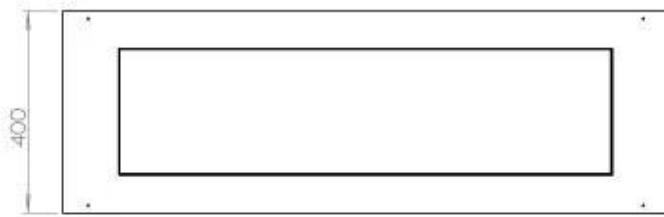

#### Dimensionen

|              |        |
|--------------|--------|
| Gewicht      | 35 kg  |
| Tiefe        | 40 cm  |
| Länge/Breite | 120 cm |

FLA 3+ 990 mm

**FLA 3 990 mm**