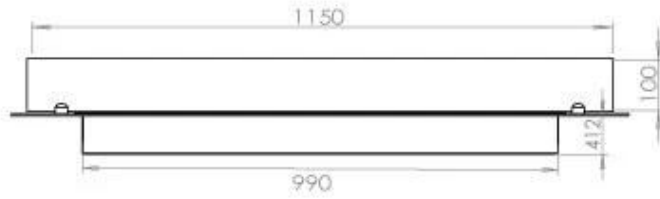

Aussehen

Material	Stahl
Stahldicke	4 mm
Farbe	Schwarz
Inklusive Scheibe	Ja

Dimensionen

Länge/Breite	120 cm
Tiefe	40 cm
Gewicht	35 kg

FLA 3+ 990 mm

FLA 3 990 mm

PrimeFire 1000

Automatic burner