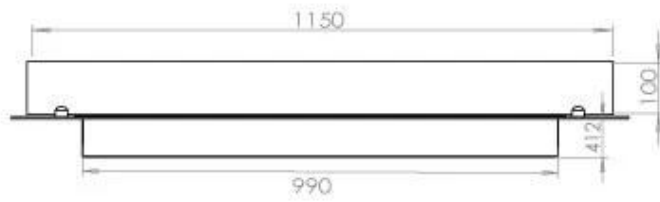

#### Dimensionen

|              |        |
|--------------|--------|
| Gewicht      | 35 kg  |
| Tiefe        | 40 cm  |
| Länge/Breite | 120 cm |

FLA 3+ 990 mm

**FLA 3 990 mm**