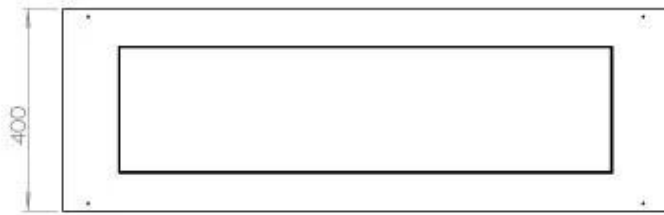

FLA 3+ 990 mm