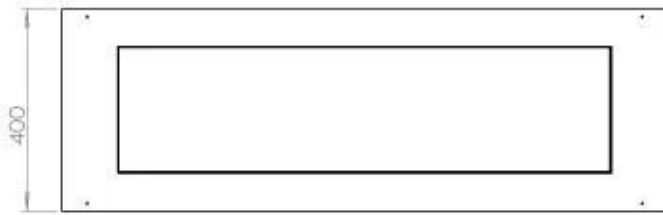

#### Dimensionen

|              |        |
|--------------|--------|
| Gewicht      | 35 kg  |
| Tiefe        | 40 cm  |
| Länge/Breite | 120 cm |

FLA 3+ 990 mm

**FLA 3 990 mm**