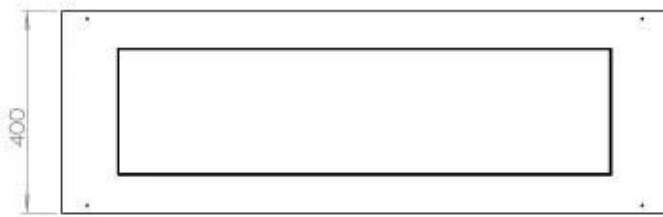

Aussehen

Material	Stahl
Stahldicke	4 mm
Farbe	Schwarz
Inklusive Scheibe	Ja

Dimensionen

Länge/Breite	120 cm
Tiefe	40 cm
Gewicht	35 kg

FLA 3+ 990 mm

FLA 3 990 mm

PrimeFire 1000

Automatic burner