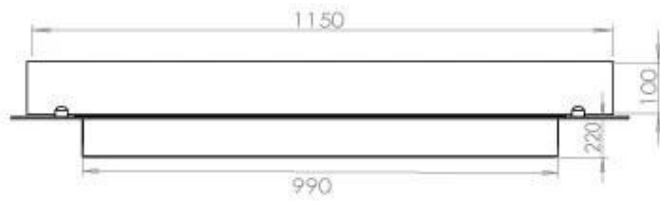

Aussehen

Material	Stahl
Stahldicke	4 mm
Farbe	Schwarz
Inklusive Scheibe	Ja

Dimensionen

Länge/Breite	120 cm
Tiefe	40 cm
Gewicht	35 kg

FLA 3+ 990 mm

FLA 3 990 mm

PrimeFire 1000

Automatic burner