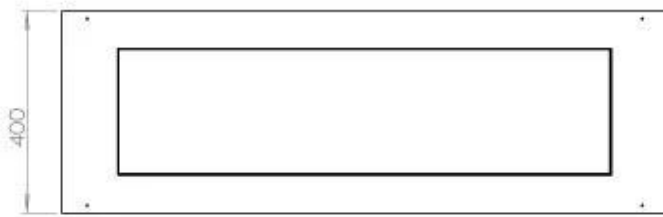

Automatic burner