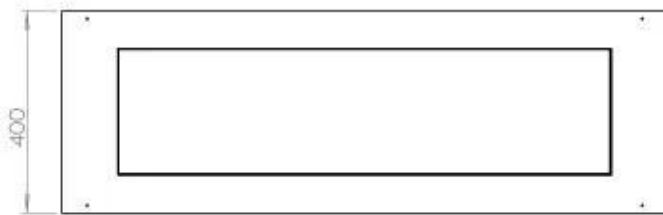

Aussehen

Material	Stahl
Stahldicke	4 mm
Farbe	Schwarz
Inklusive Scheibe	Ja

Dimensionen

Länge/Breite	120 cm
Tiefe	40 cm
Gewicht	35 kg

FLA 3+ 990 mm

FLA 3 990 mm

PrimeFire 1000

Automatic burner