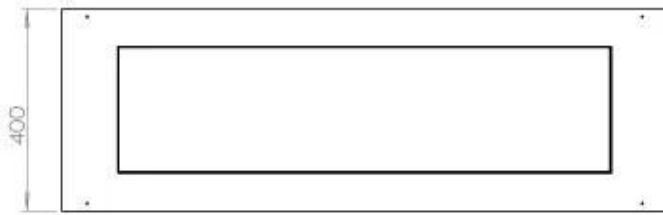

Aussehen

Material	Stahl
Stahldicke	4 mm
Farbe	Schwarz
Inklusive Scheibe	Ja

Dimensionen

Länge/Breite	120 cm
Tiefe	40 cm
Gewicht	35 kg

FLA 3+ 990 mm

FLA 3 990 mm

PrimeFire 1000

Automatic burner