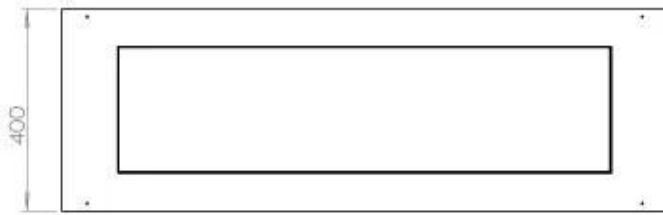

PrimeFire 1000