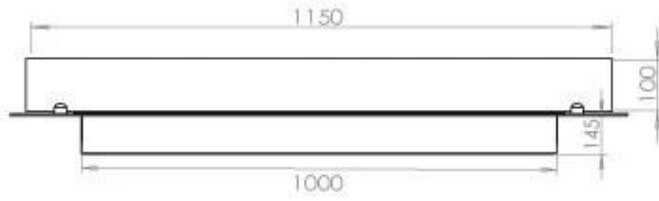

Aussehen

Material	Stahl
Stahldicke	4 mm
Farbe	Schwarz
Inklusive Scheibe	Ja

Dimensionen

Länge/Breite	120 cm
Tiefe	40 cm
Gewicht	35 kg

FLA 3+ 990 mm

FLA 3 990 mm

PrimeFire 1000

Automatic burner