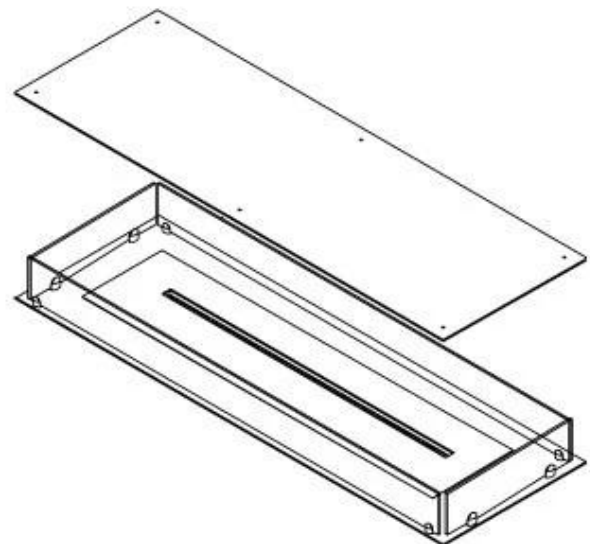

#### Dimensionen

|              |        |
|--------------|--------|
| Gewicht      | 35 kg  |
| Tiefe        | 40 cm  |
| Länge/Breite | 120 cm |

FLA 3+ 990 mm

**FLA 3 990 mm**