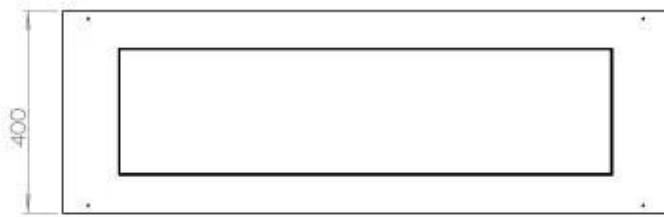

Aussehen

Material	Stahl
Stahldicke	4 mm
Farbe	Schwarz
Inklusive Scheibe	Ja

Dimensionen

Länge/Breite	120 cm
Tiefe	40 cm
Gewicht	35 kg

FLA 3+ 990 mm

FLA 3 990 mm

PrimeFire 1000

Automatic burner